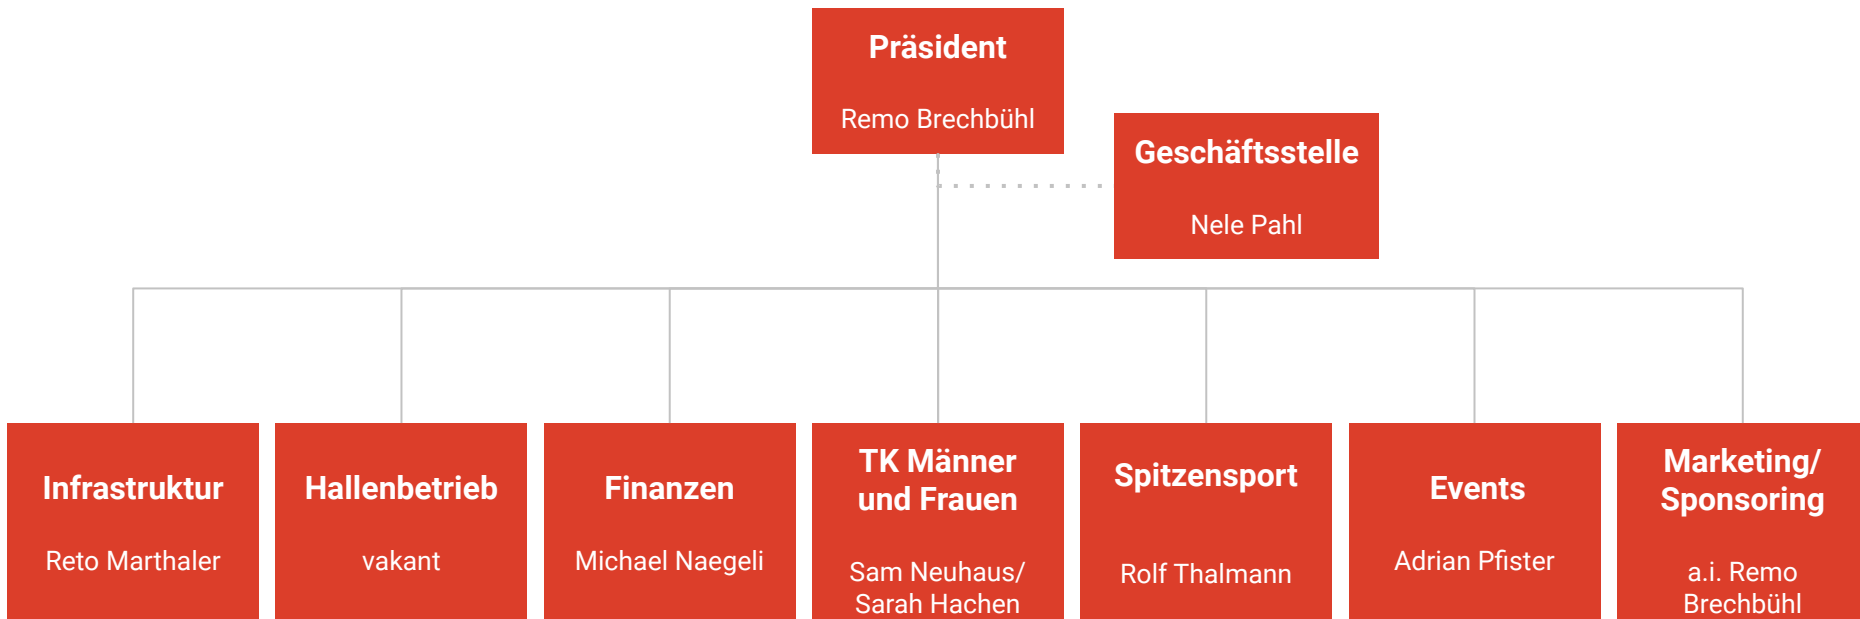

Vorstand

Spitzensport

Leitung
Anja Altorfer

* kein Stimmrecht an der GV KKB