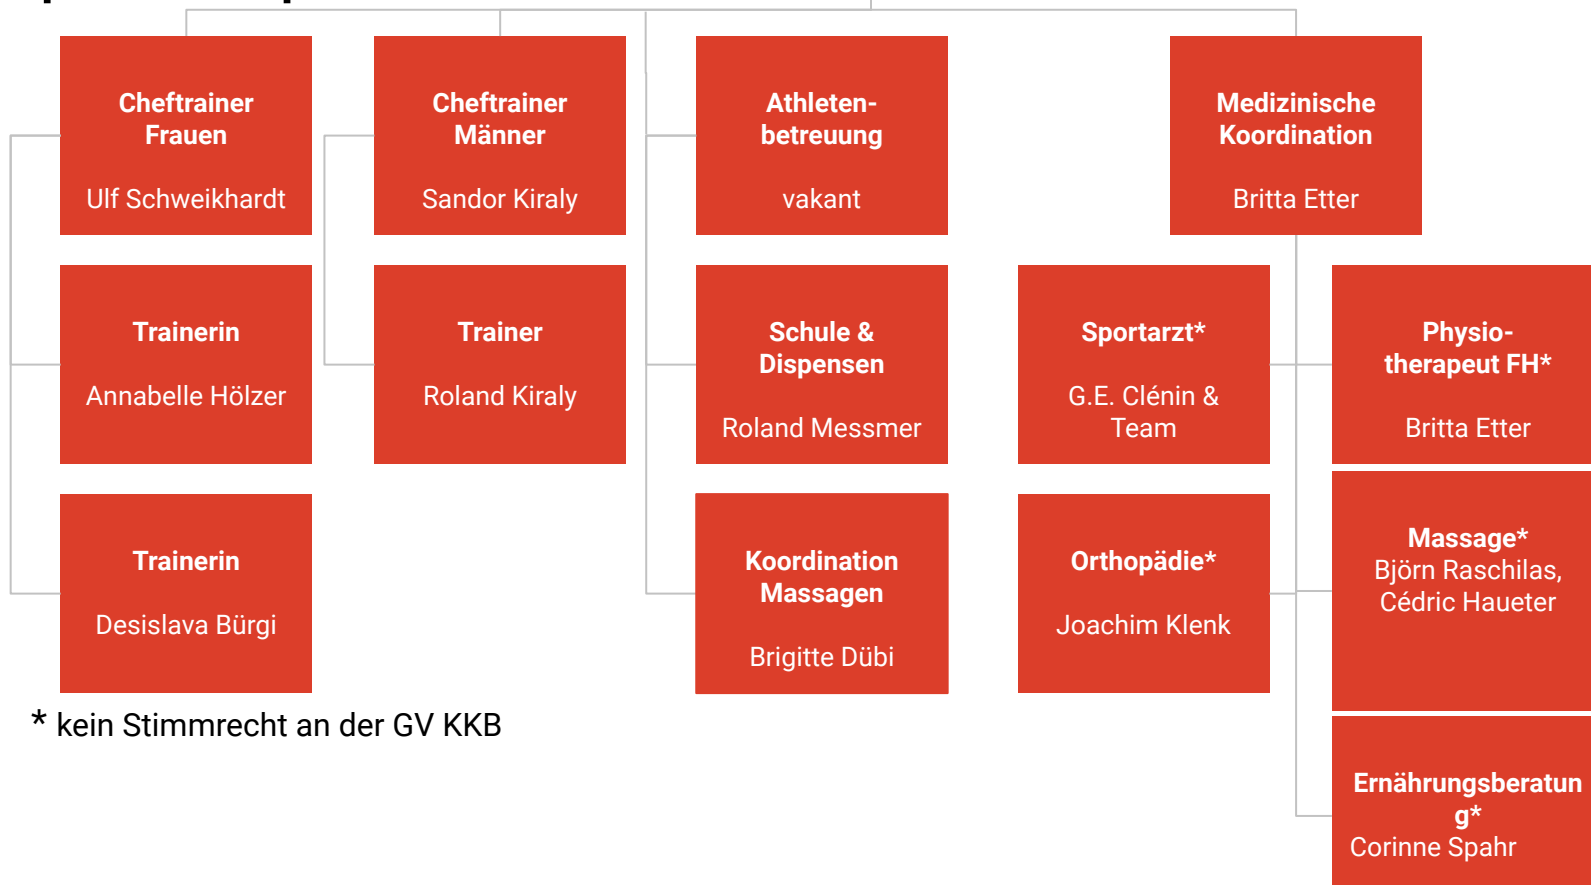

Vorstand

Spitzensport

Leitung
Anja Altorfer

* kein Stimmrecht an der GV KKB